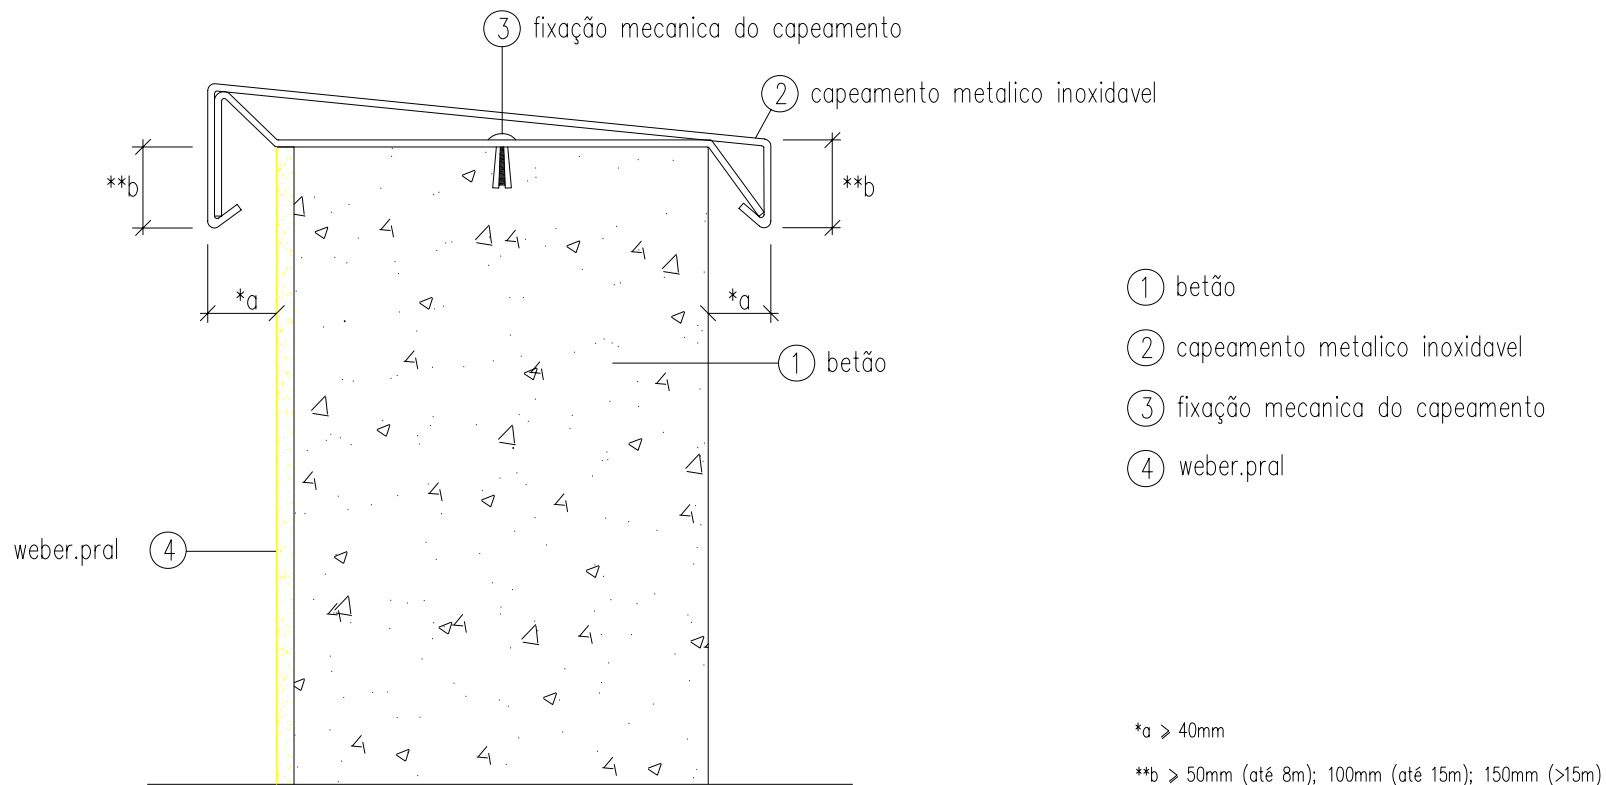

SAINT-GOBAIN WEBER CIMENFIX argamassas industriais, s.a.

Detalhe B02: Remate superior com rufo metálico em platibandas de betão

Soluções weber de Revestimento e Renovação de Fachadas