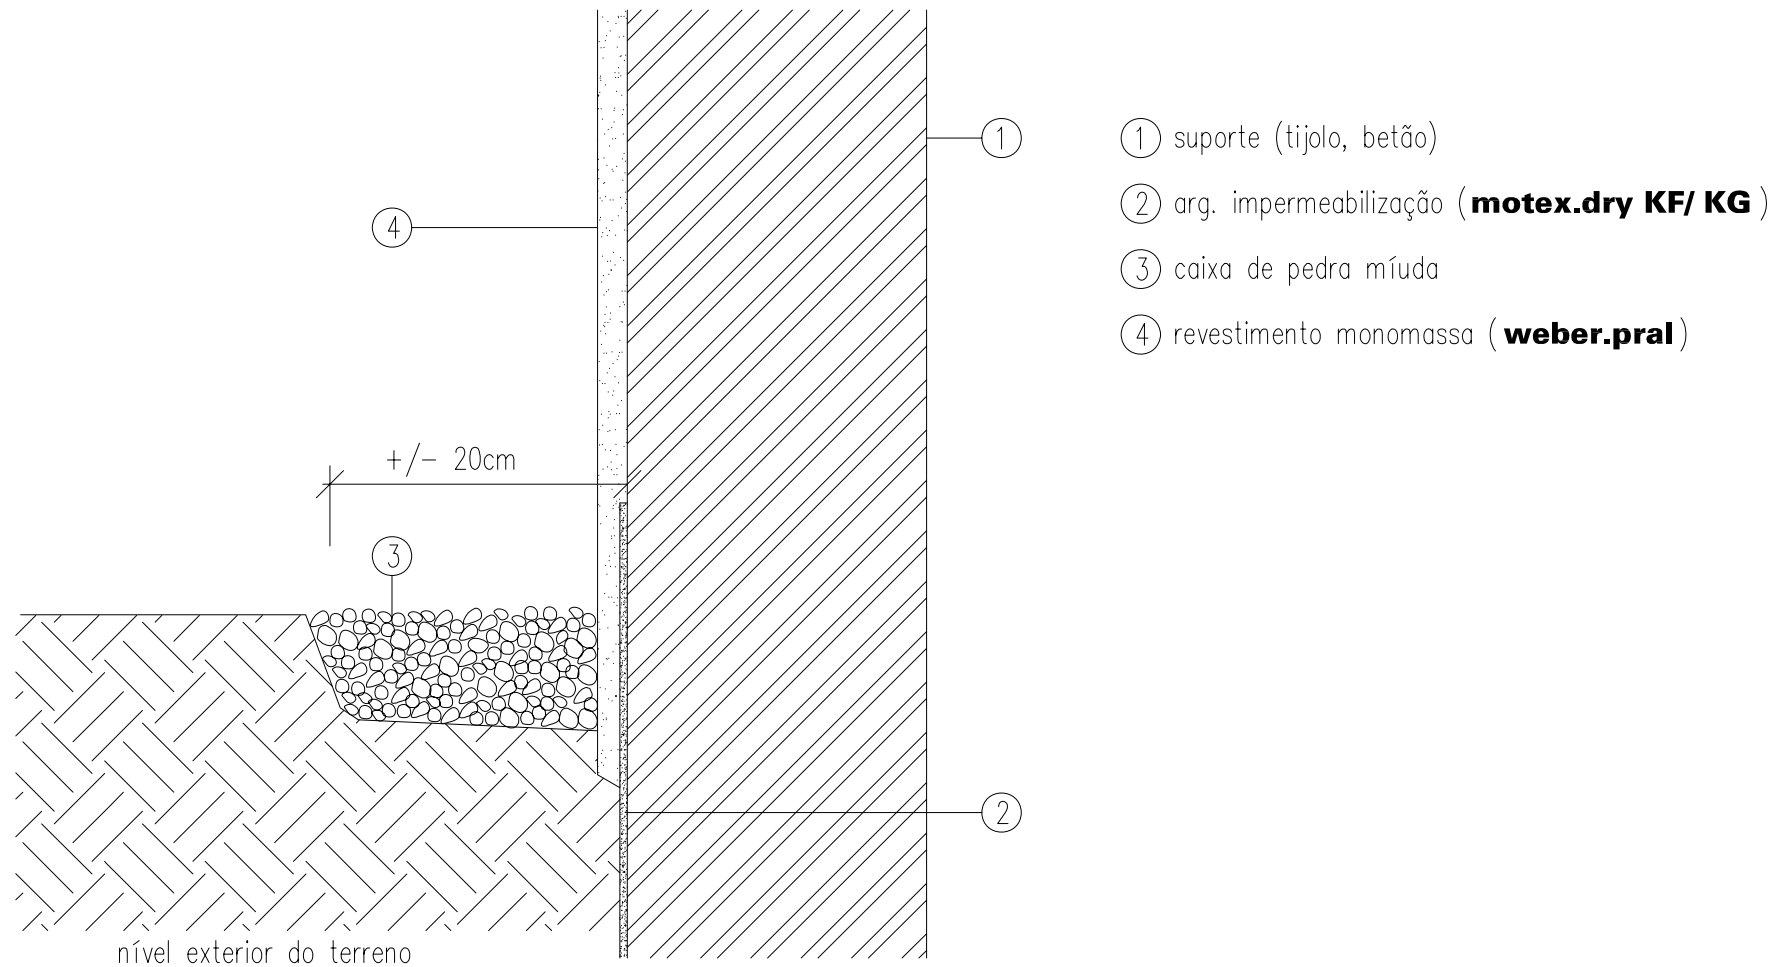

SAINT-GOBAIN WEBER CIMENFIX argamassas industriais, s.a.

Detalhe B09: Remate com pavimento exterior

Soluções weber de Revestimento e Renovação de Fachadas